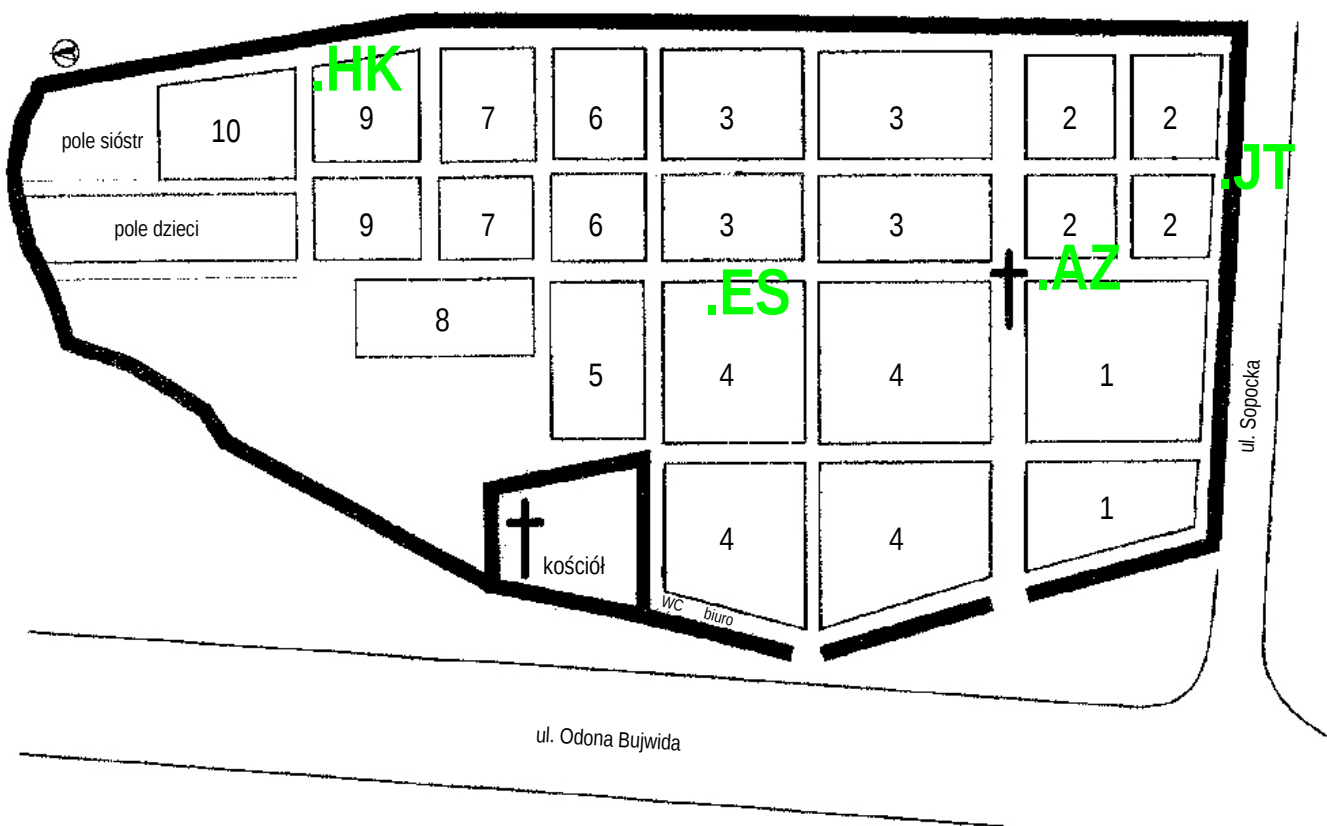

cmentarz św. Wawrzyńca przy ul. Bujwida

1. Aleksander Zienkiewicz	12.08.1910		
			pole 1, rząd 1 od pola 2, grób 2 od głównej alei
1958–1961	religia	21.11.1995	
2. Józef Trzęsicki	1914		
			pole 2, rząd 1, przy murze od ul. Sopockiej (przy studni)
1960–1977	polski	14.03.1997	
3. Emil Stefanicki	21.04.1912		
			pole 4, rząd 5 od pola 5, grób 5 od pola 3 (zamknięta aleja)
1949–1955	chemia	30.06.1958	
4. Henryk Korczowski	1923		
			pole 9, rząd 1 od pola 10, grób 11, od muru
1947–1949	matematyka	30.10.1989	
5. Elżbieta? Narkiewicz			pole 1
	???	??.	10.2018