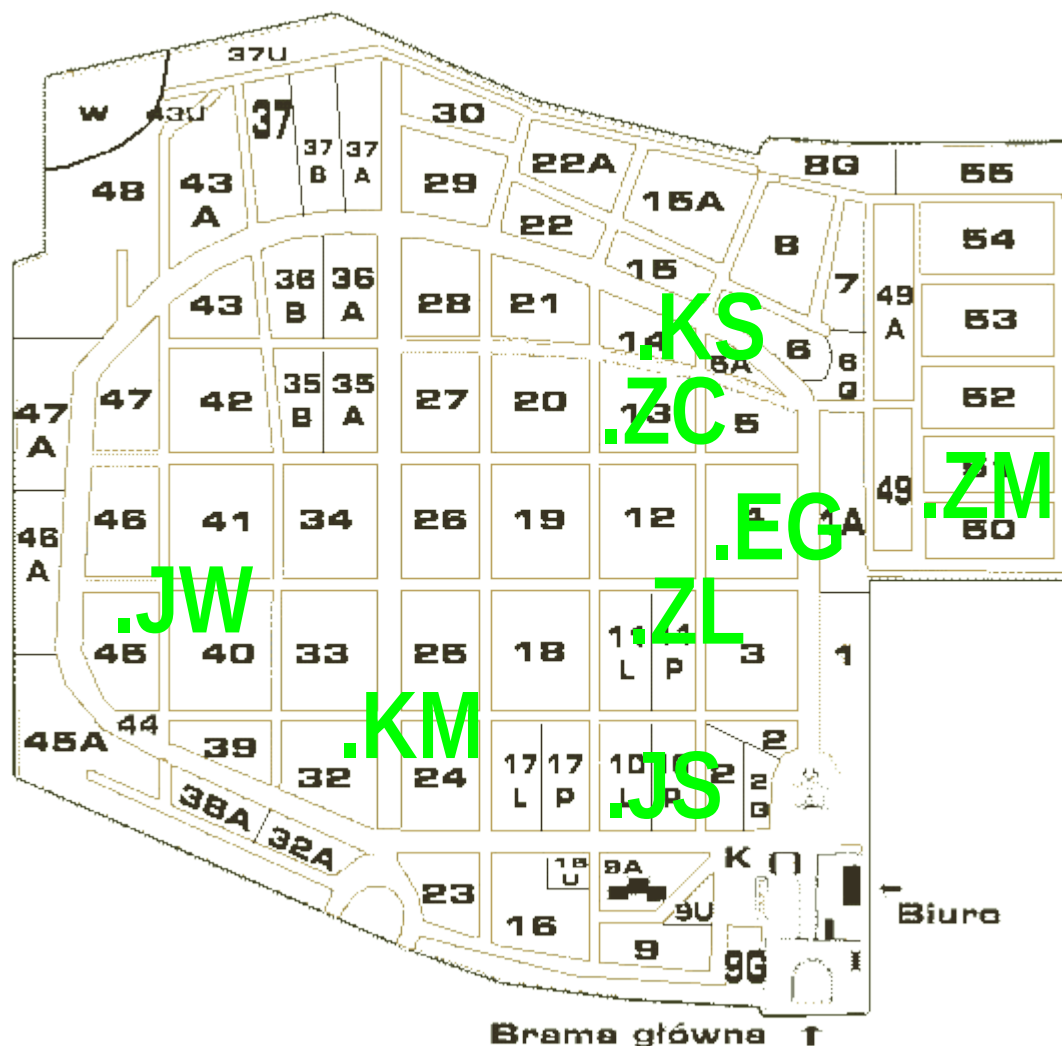

# cmentarz Grabiszyński

1. Zofia Lisowska	13.05.1912	pole 11, rząd 14 od pola 10, grób 4 od środkowej alejki
1946–1979 angielski	4.04.1979	
2. Eugenia Barbara (Genowefa) Geniusz	28.08.1906	pole 4, rząd 3 od pola 12, grób 7 od pola 3
1949–1954 polski	8.07.1985	
3. Zofia Czaplińska	12.01.1902	pole 13, rząd 2 od pola 12, grób 2 od pola 20
1948–1965 fizyka	4.02.1981	
4. Kalikst Szymonowicz	15.03.1903	pole 14, rząd 1 od pola 13, grób 14 od pola 21
1947–1965 polski	14.06.1982	
5. Józef Witoszyński	2.12.1901	pole 45, rząd 17 od pola 44, grób 18 od ścieżki przy płocie
1950–1971 historia	20.09.1973	

6. Kazimierz Miedziński	17.12.1907		
1955–1972	geografia	7.09.1988	pole 32, rząd 8 od pola 33, grób 7 od pola 24
7. Jerzy Sobolak	22.04.1935		
1956–1959	dr. ZHP	20.08.1971	pole 10L, rząd 5, grób 106
8. Zygmunt Maryniak	2.05.1932		
1970–1994	historia	3.05.1995	pole 50, rząd 11, grób 213
9. Bronisława Brodzka	30.08.1918		
1947–1950	polski	3.05.2012	pole 48, rząd 13, grób 419
10. Zbigniew Dotzauer	5.05.1933		
1963–1973	wychowanie fizyczne	23.03.1994	pole 14, rząd 4, grób 83
11. Jan Szczurek	6.01.1915		
1964–1970	historia	10.08.1974	pole 46, rząd 4, grób 131
12. Władysław Skóra	12.05.1925		
1958–1965	fizyka	20.01.2017	pole 26, rząd 14, grób 281
13. Augustyn Kałuża	1.11.1948		
1992–2003	matematyka	6.10.2017	pole 37B, rząd 18, grób 309
14. Marcin Wierzba	8.12.1970		
1995–201?	biologia	29.11.2021	pole 47, rząd 19, grób 535
15. Witold Nitka			
???	matematyka	2010	??? pole 27, rząd 16, grób 428
16. Eugeniusz Biały			
	angielski, łacina	? .02.2015	??? 9B/9